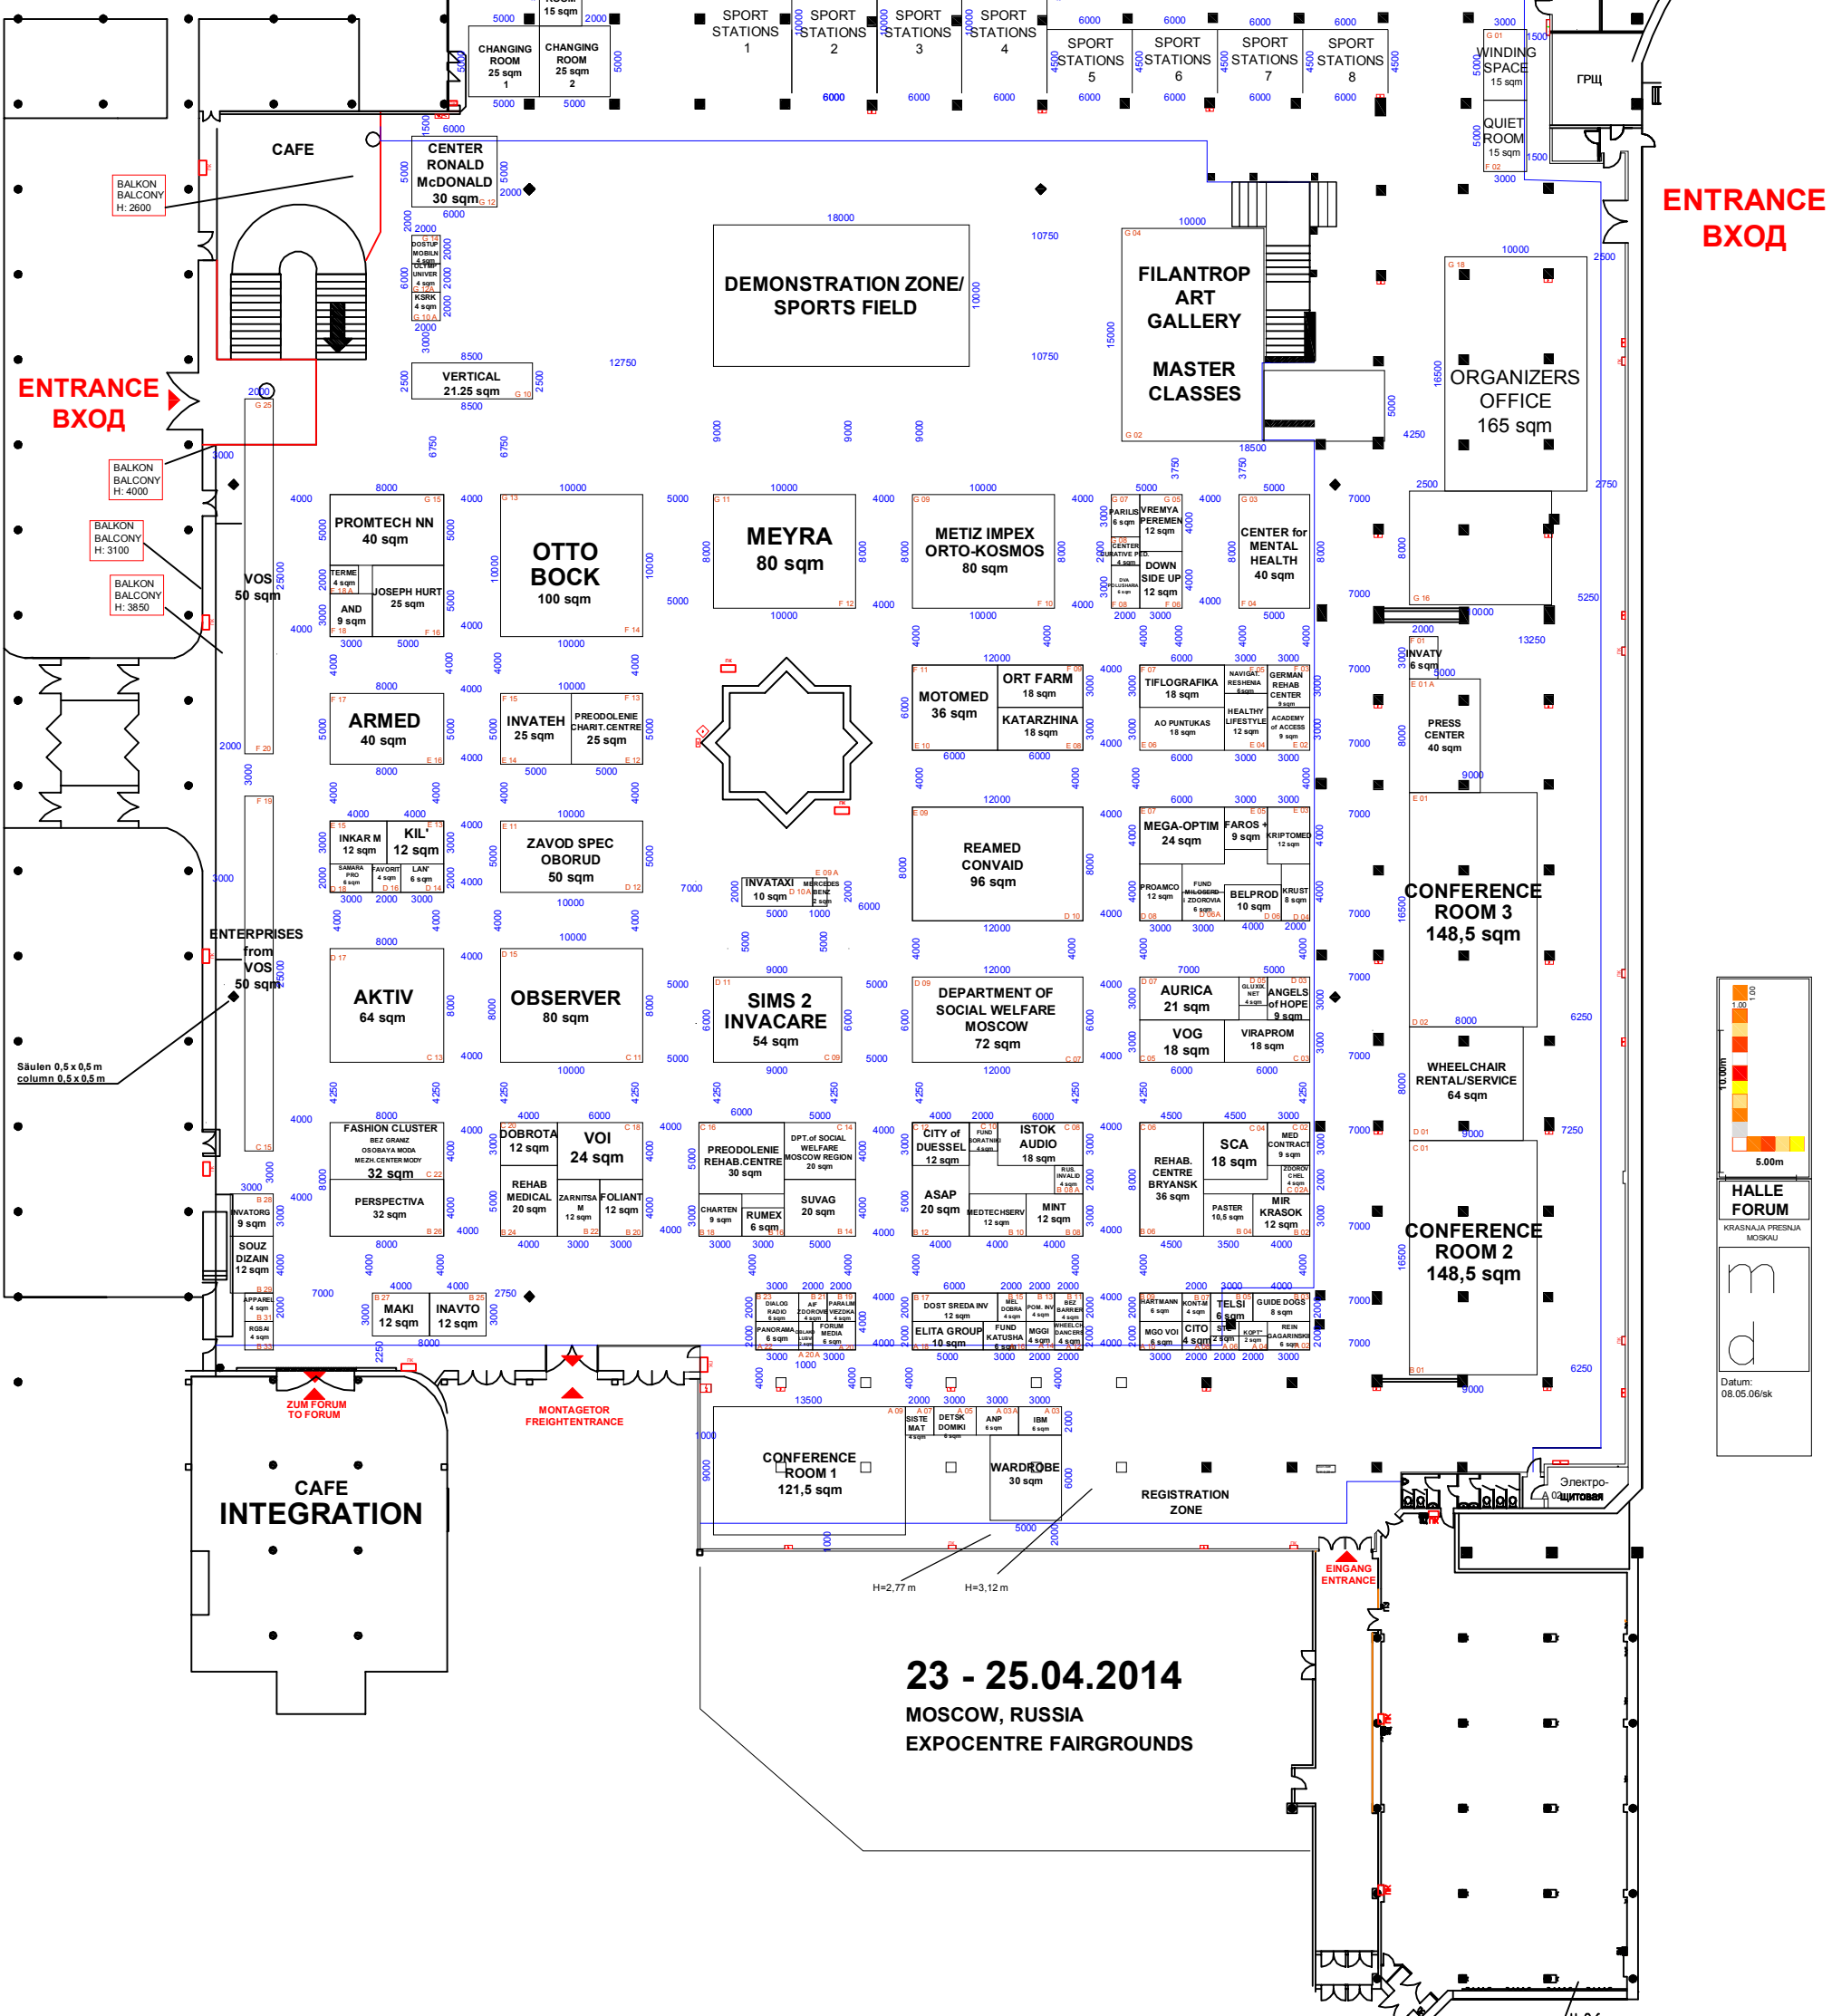

HALL FORUM

ENTRANCE ENTRANCE

ВХОД ВХОД

WC

Roof height 13,85 m

Hallenhöhe max: 3,12 m
hall height max. 3,12 m

Säulen 0,7 x 0,7 m
column 0,7 x 0,7 m

Hallenhöhe max: 2,77 m
hall height max. 2,77 m

ENTRANCE ВХОД

HALLE FORUM

Datum: 08.05.06/isk

23 - 25.04.2014
MOSCOW, RUSSIA
EXPOCENTRE FAIRGROUNDS

ENTRANCE ВХОД